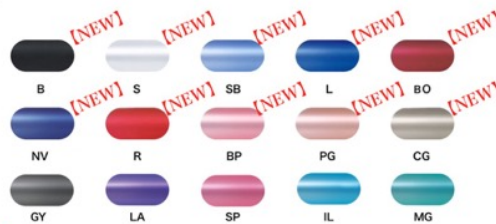

EVOLT

2+1エボルト

多機能筆記具2+1エボルト
BTHE-1SR ¥1,000 + 消費税

多機能筆記具2+1エボルト
BTHE-150R ¥1,500 + 消費税

Dr. GRIP 4+1

ドクターグリップ 4+1 (0.7) [NEW]
BKHDF-1SFN ¥1,000 + 消費税

ドクターグリップ 4+1 (0.5)
BKHDF-1SE ¥1,000 + 消費税

kakuno